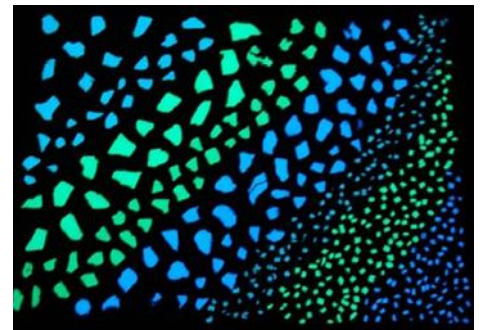

Graniglia in vetro fluorescente fosforescente che si illumina al buio

Glow in the dark Glass Grit

Ref. 849952 (Verde/Green)

Ref. 849954 (Blu/Blue)

Ref. 849953 (Multicolor)