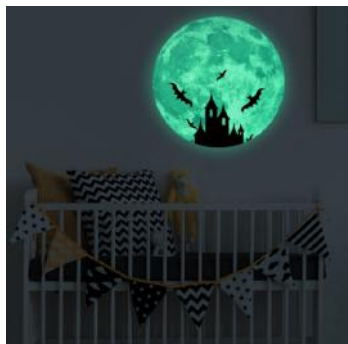

Adesivo luna piena con pipistrelli e castello luminescente fosforescente

Adhesive Glow in the dark Full Moon with Bats

Ref. 777963