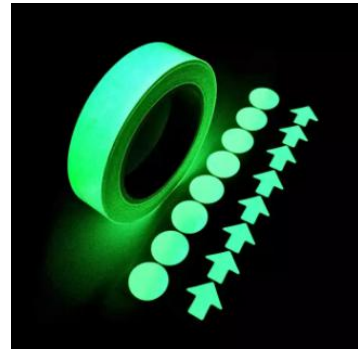

Accessori 11

Accessories

Stickers

Stickers

Stelle e luna fluorescenti fosforescenti adesive che si illuminano al buio

Adhesive Glow in the dark Moon and Stars

Ref. 852020

100 Freccette/Cerchi adesive fluorescenti fosforescenti che si illuminano al buio

Adhesive Glow in the dark Arrows or Circles

Ref. 84950016 (Cerchi/Circles)

Ref. 84950015 (Freccette/Arrows)

Adesivo luna piena con pipistrelli e castello luminescente fosforescente

Adhesive Glow in the dark Full Moon with Bats