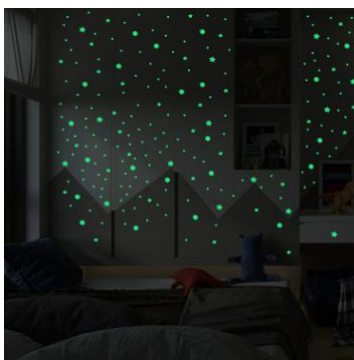

Adhesive Glow in the dark Full Moon and Wolf

Ref. 777939

Adesivo pianeta Terra luminescente fosforescente che si illumina al buio

Adhesive Glow in the dark Planet Earth

Ref. 777938

202 Stelline/puntini fluorescenti fosforescenti adesive che si illuminano al buio